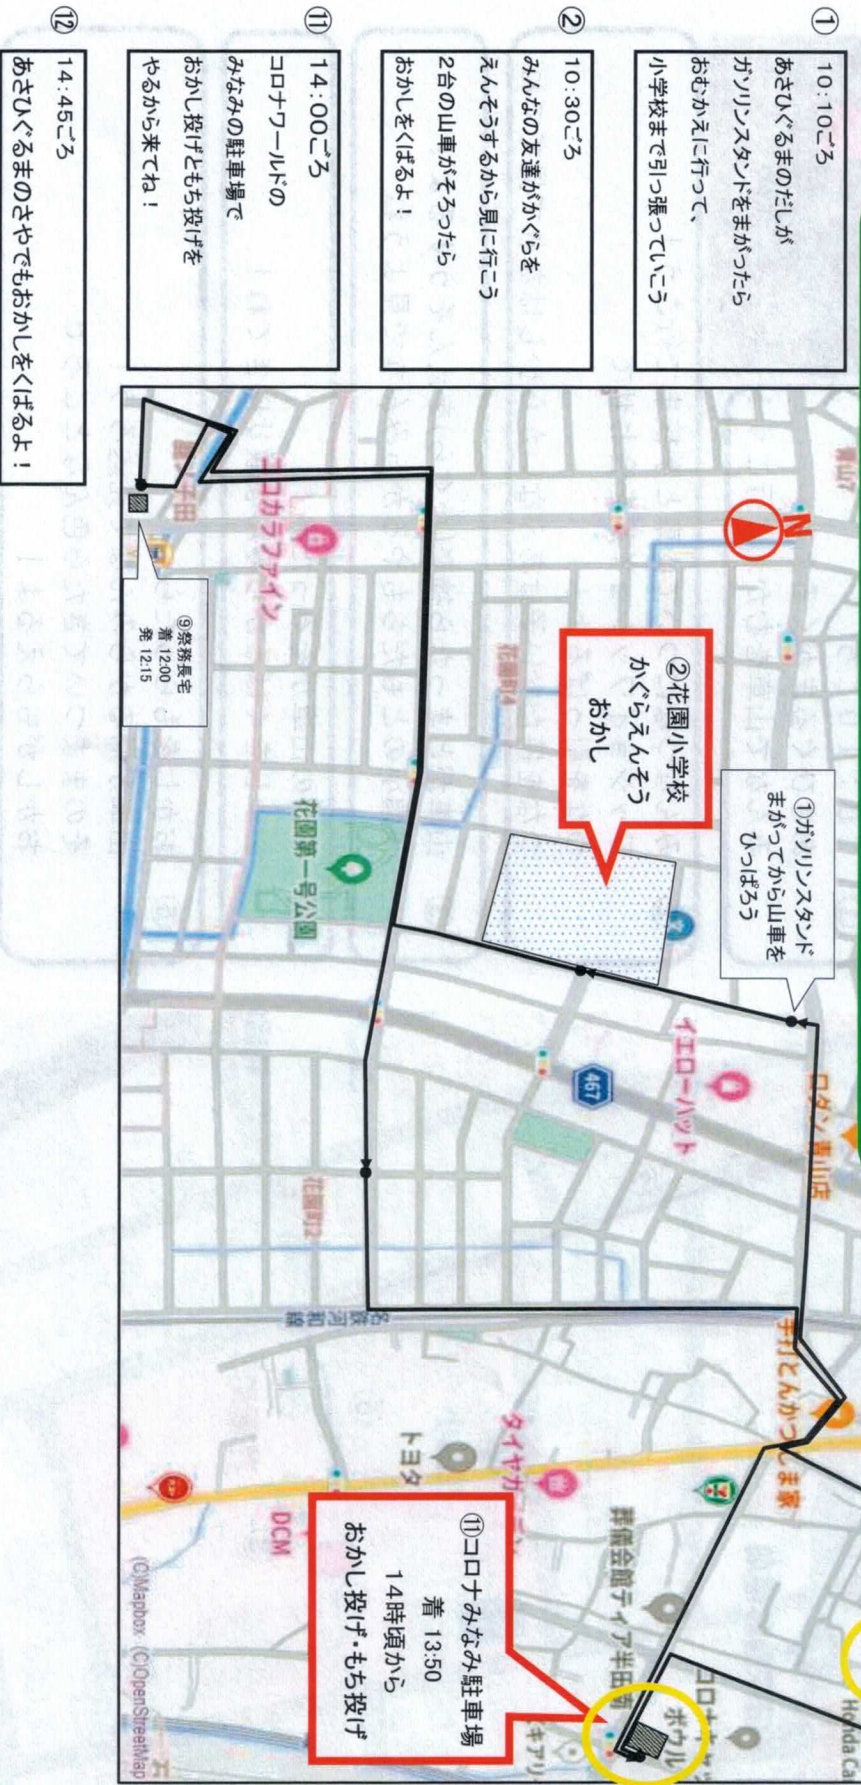

東地区旭車 (ひがしちくあさひぐるま) 山車 (だし) 運行ルート

4月13日土曜日 町内山車ひきまわし

*ちゆうい!山車のちかくでは大人の人の言うことをちゃんと聞いてね!
山車や、つなのまわりではあぶないから走らないでね!